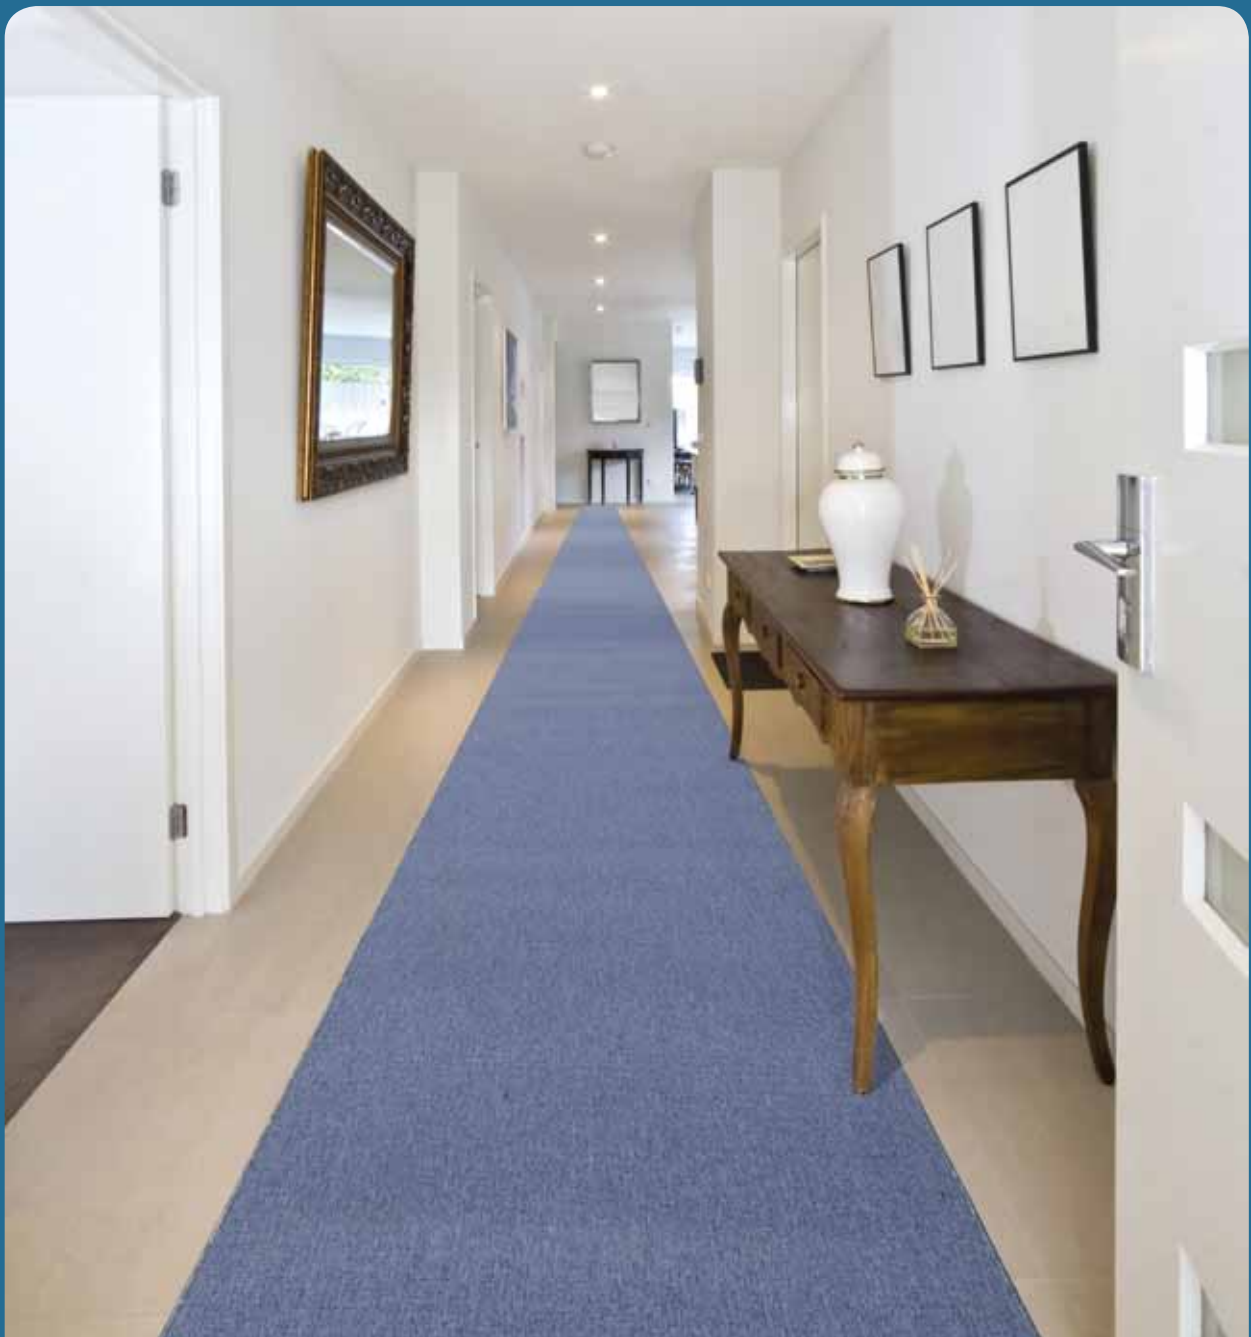

ROCKY

ROCKY
by
KOBEL

Moquette decorativa
con struttura bouclé
e sottofondo in juta sintetica

ROCKY ^{by} **KOBEL**

**Moquette decorativa
con struttura bouclé e sottofondo in juta sintetica**

Tutti i colori sono disponibili nell'altezza di 4 m.

SMERALDO 95

CREMA 71

BEIGE 70

MARRONE 91

ROCKY
by
KOBEL

Moquette decorativa
con struttura bouclé
e sottofondo in juta sintetica

SPECIFICHE TECNICHE

MATERIALE	bouclé per traffico moderato
SOTTOFONDO	Juta sintetica
COMPOSIZIONE	100% Polipropilene
PESO TOTALE	1050 gr/m ² ± 10%
SPESSORE TOTALE	4,7 mm
SPESSORE FELPA	2,7 mm
ALTEZZA ROTOLI	400 cm 100 cm disponibile per uso passatoia
LUNGHEZZA ROTOLI	35 metri lineari
COLORI DISPONIBILI	10